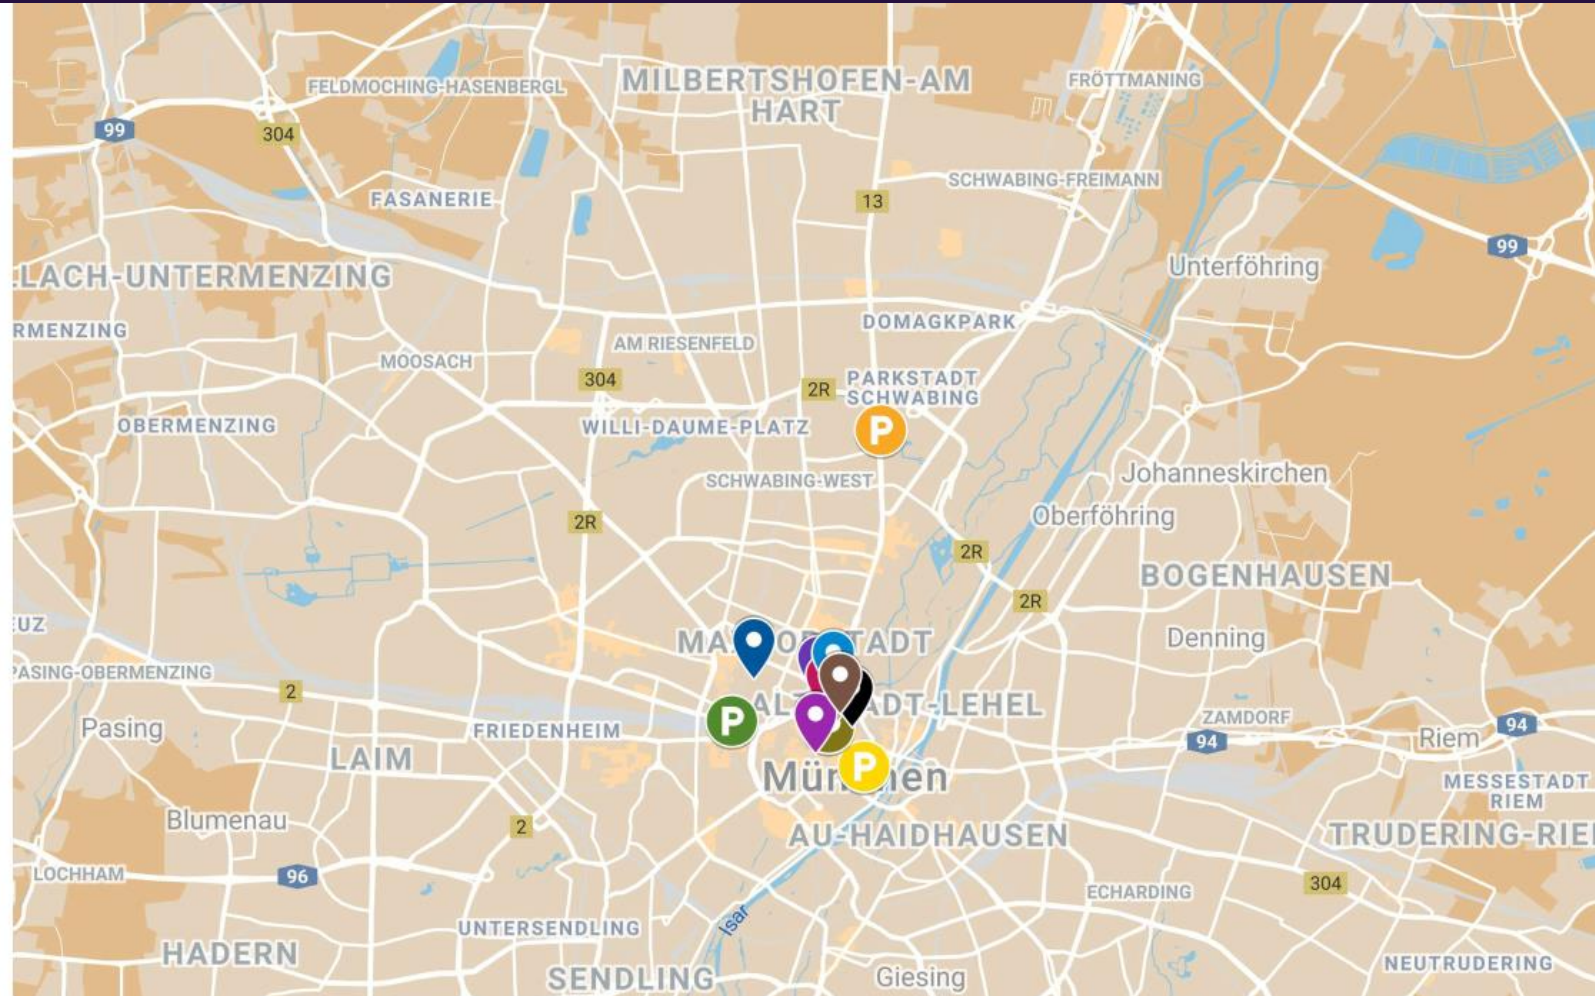

CAR PREPARATION AND BACKUP AREAS OPEN SPACE

Tiefgaragen und Plätze im Open Space

Tiefgarage am Schwabinger Tor

Parkhaus am Hofbräuhaus

Operngarage

Parkhaus im Elisenhof

Königsplatz

Wittelsbacherplatz

Max-Joseph-Platz

Odeonsplatz an der Feldherrnhalle

Odeonsplatz an der Ludwigstraße

Marienplatz

Residenz München

Marstallplatz

CAR PREPARATION AND BACKUP AREAS OPEN SPACE

Tiefgaragen und Plätze im Open Space

Tiefgarage am Schwabinger Tor

Parkhaus am Hofbräuhaus

Operngarage

Parkhaus im Elisenhof

Königsplatz

Wittelsbacherplatz

Max-Joseph-Platz

Odeonsplatz an der Feldherrnhalle

Odeonsplatz an der Ludwigstraße

Marienplatz

Residenz München

Marstallplatz