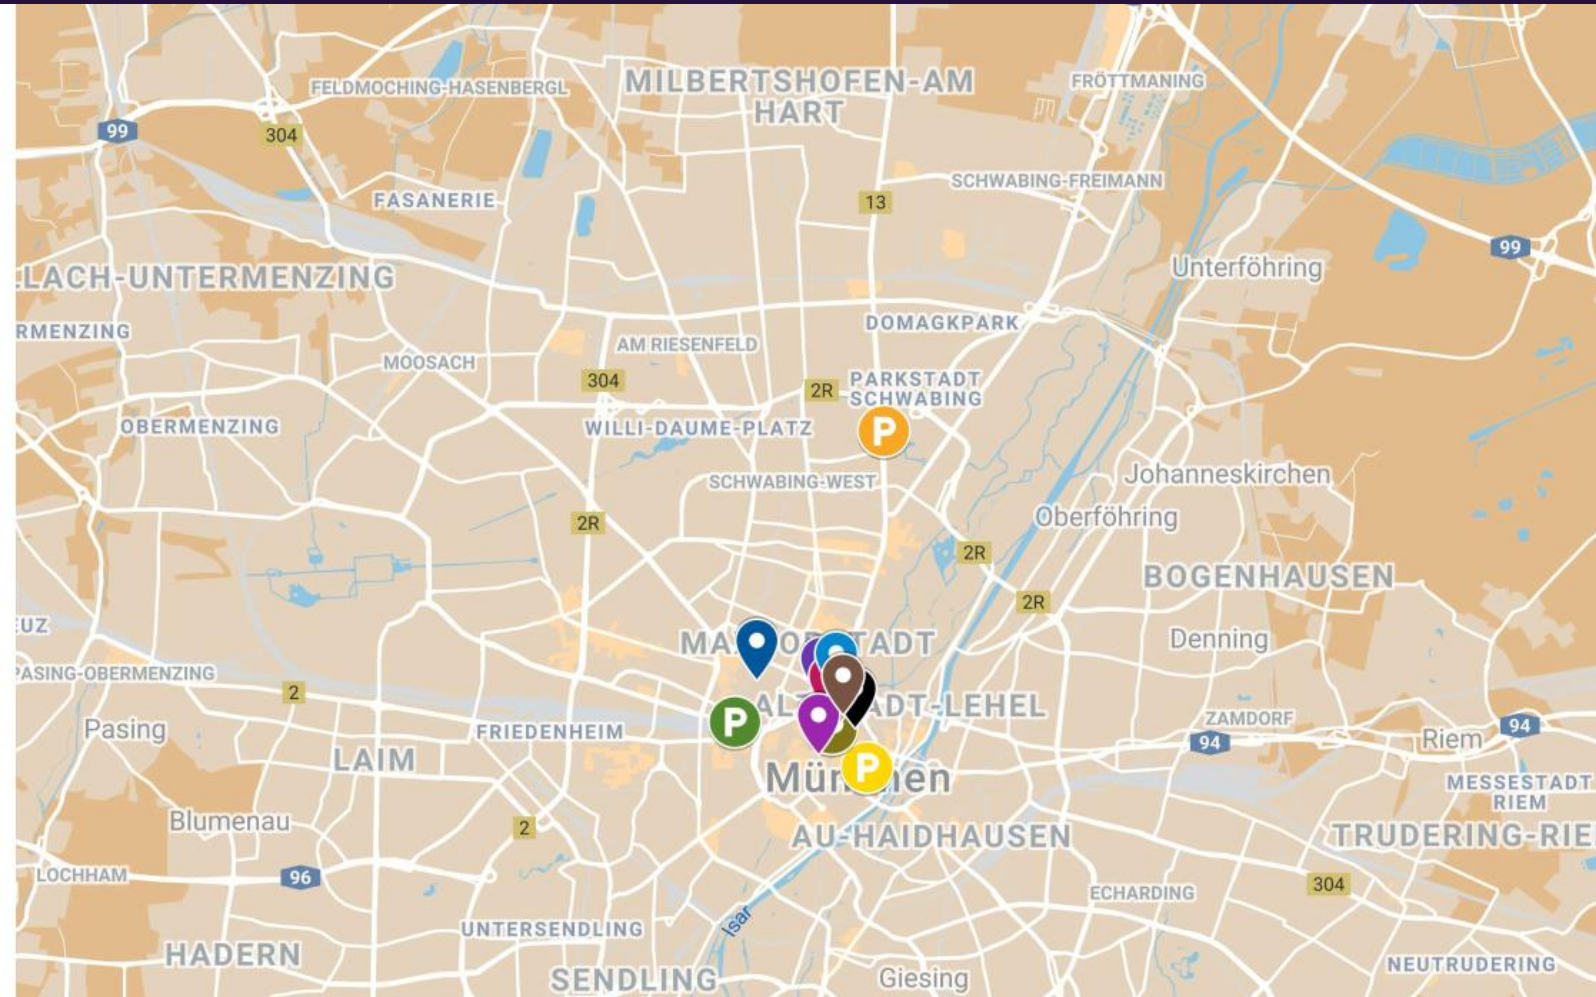

AUFBEREITUNGS- UND NACHRÜCKFLÄCHEN AM OPEN SPACE

Tiefgaragen und Plätze im Open Space

Tiefgarage am Schwabinger Tor

Parkhaus am Hofbräuhaus

Operngarage

Parkhaus im Elisenhof

Königsplatz

Wittelsbacherplatz

Max-Joseph-Platz

Odeonsplatz an der Feldherrnhalle

Odeonsplatz an der Ludwigstraße

Marienplatz

Residenz München

Marstallplatz

AUFBEREITUNGS- UND NACHRÜCKFLÄCHEN AM OPEN SPACE

Tiefgaragen und Plätze im Open Space

Tiefgarage am Schwabinger Tor

Parkhaus am Hofbräuhaus

Operngarage

Parkhaus im Elisenhof

Königsplatz

Wittelsbacherplatz

Max-Joseph-Platz

Odeonsplatz an der Feldherrnhalle

Odeonsplatz an der Ludwigstraße

Marienplatz

Residenz München

Marstallplatz